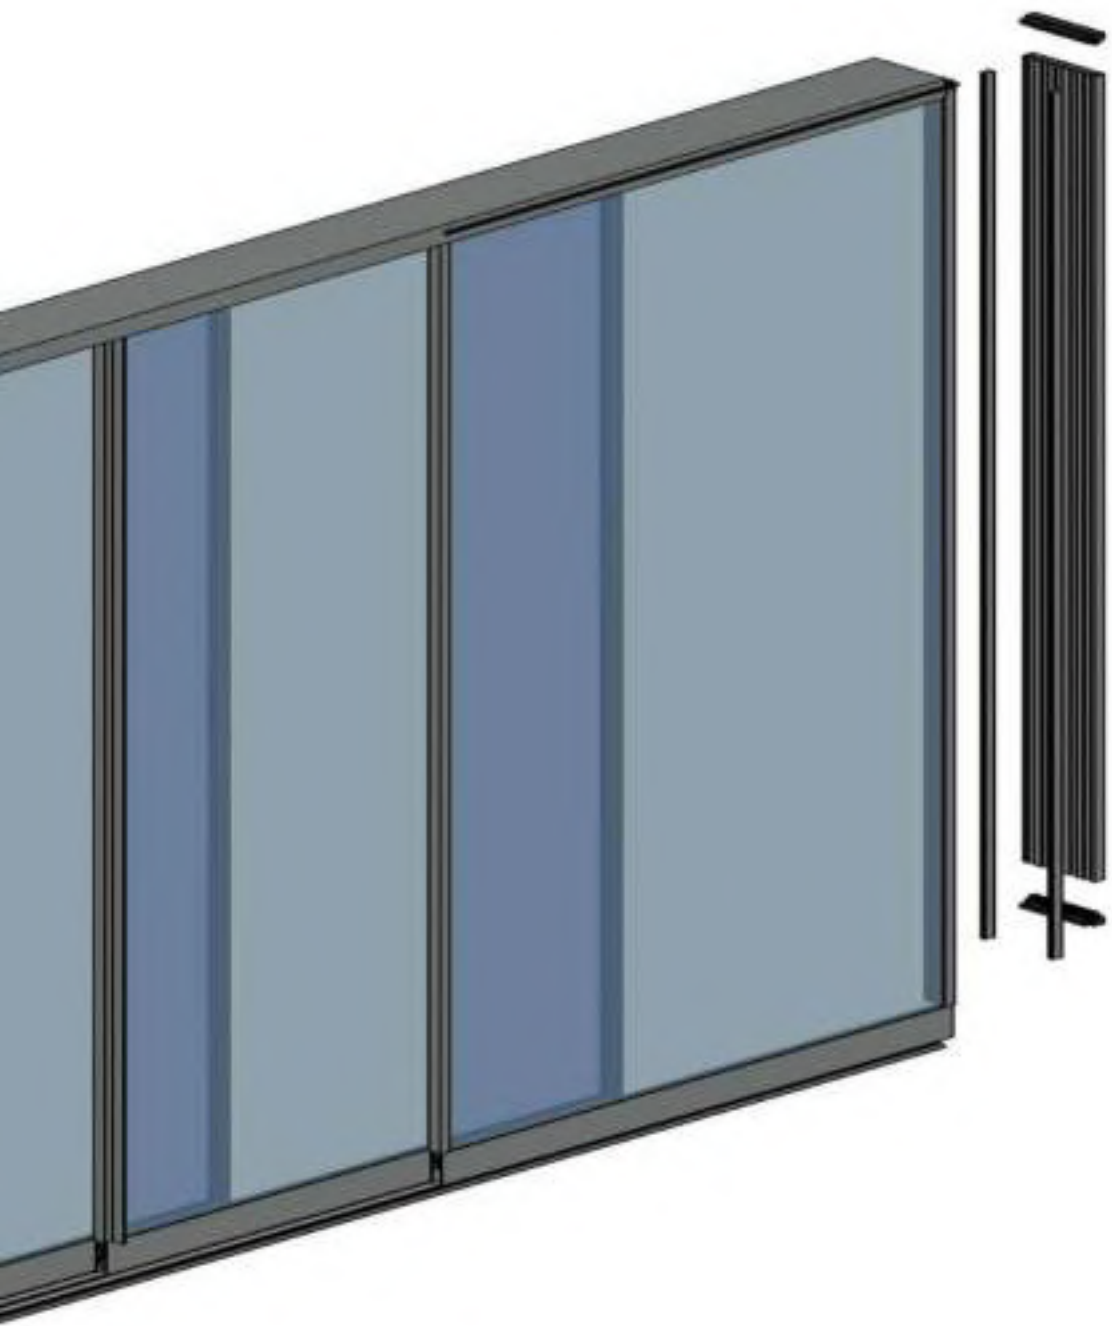

СЛАЙДИНГ СДВИЖНАЯ СИСТЕМА

Технические характеристики

Максимальная высота системы	2900 мм
Максимальная ширина панели	1000 мм
Толщина стекла	8 мм
Тип стекла	закаленное
Открывание	сдвигается в обе стороны
Цвет профилей	сырой / анодированный / покраска RAL черный 9005 / антрацит 7039
Цвет фурнитуры	черный

СЛАЙДИНГ ВИЗУАЛИЗАЦИЯ СБОРКИ

DOMINIGLASSCENTRE

СЛАЙДИНГ / СТЕКЛОПАКЕТ 20 ММ. СДВИЖНАЯ СИСТЕМА

Технические характеристики

Максимальная высота системы	3000 мм
Максимальная ширина панели	1000 мм
Толщина стекла	20 мм стеклопакет
Тип стекла	закаленное
Открывание	сдвигается в обе стороны
Цвет профилей	антрацит 7039
Цвет фурнитуры	черный