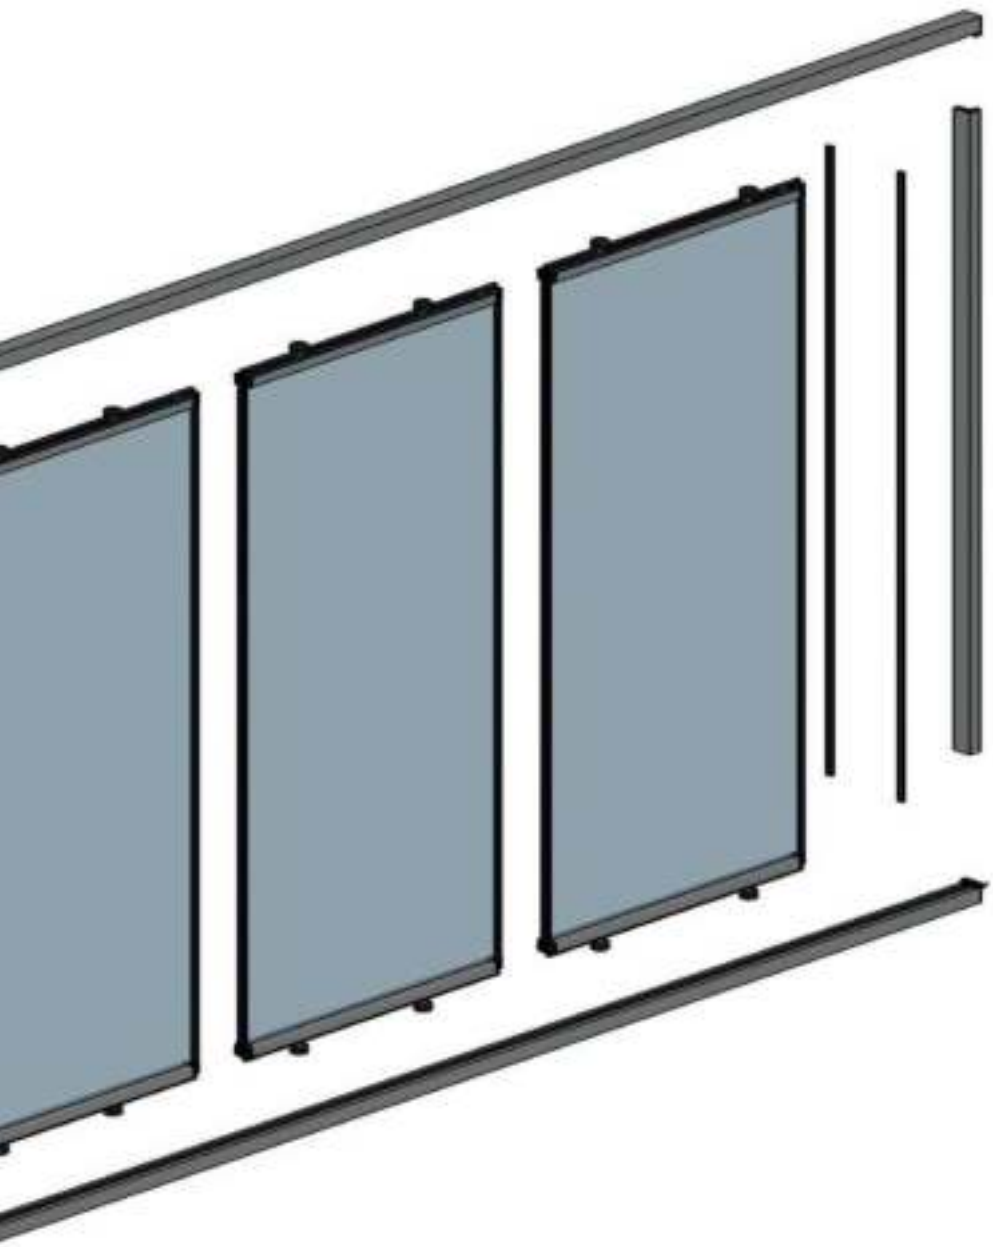

DOMINIGLASSCENTRE