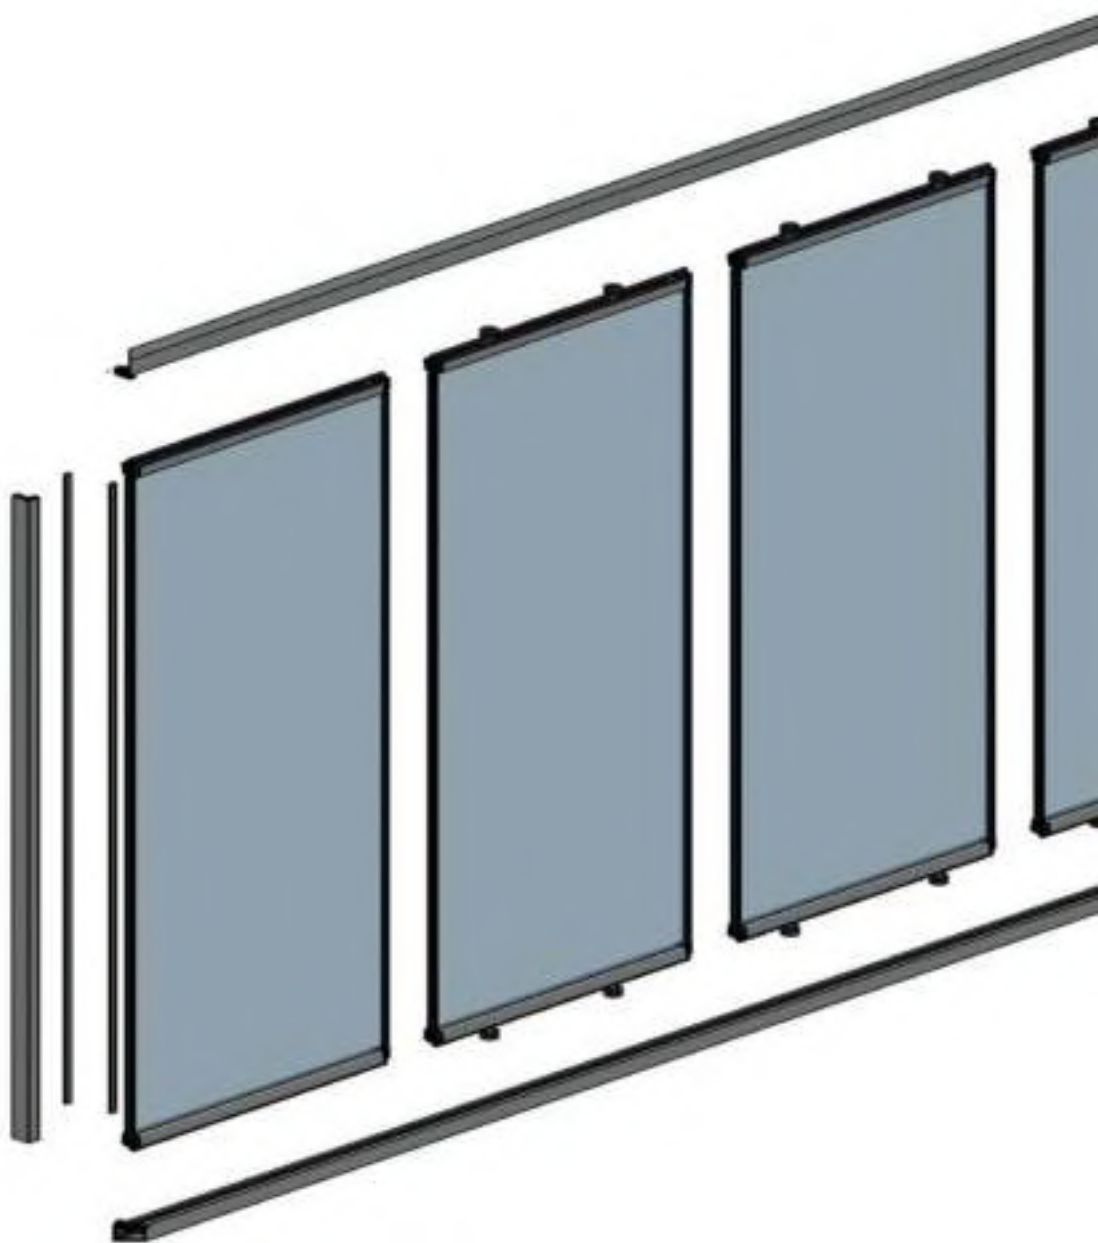

КНИЖКА ВИЗУАЛІЗАЦІЯ СБОРКИ