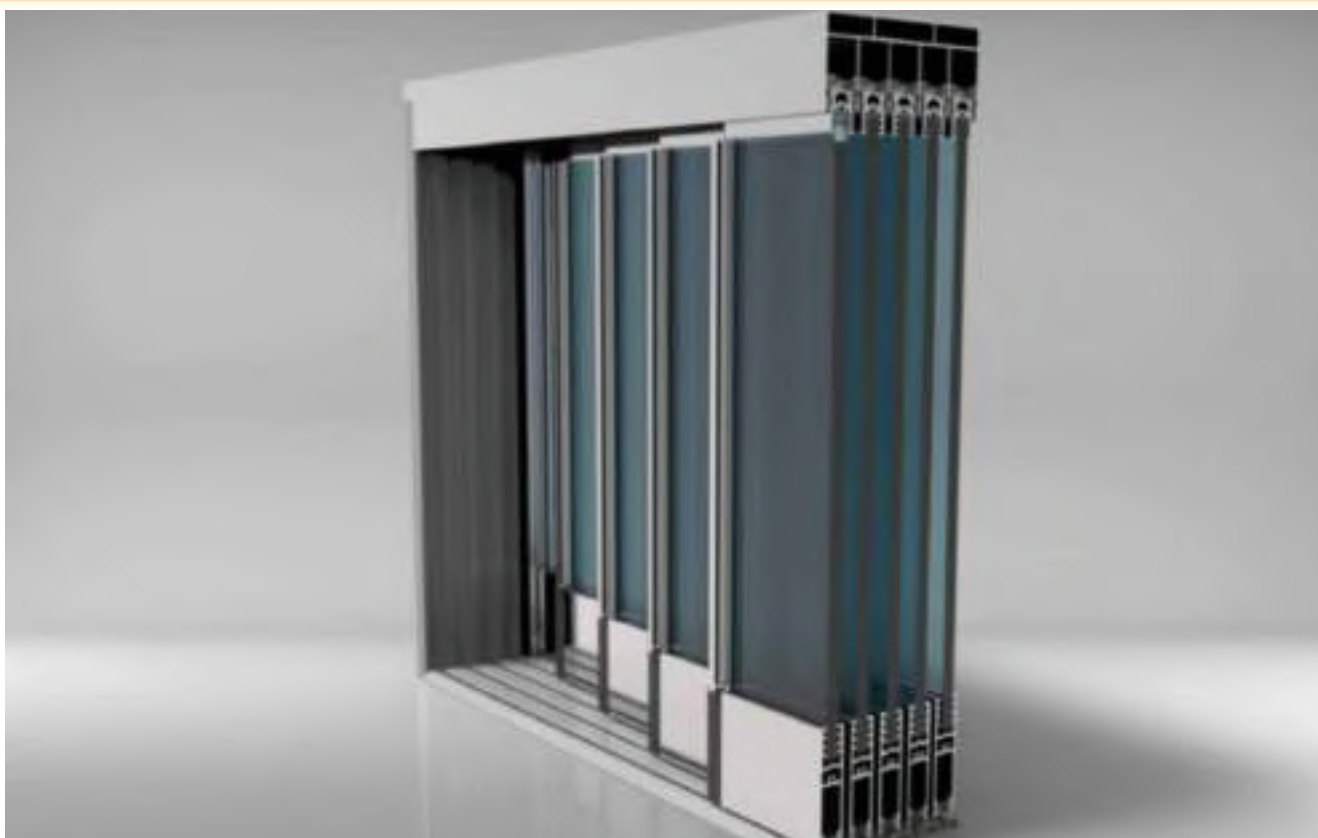

СЛАЙДИНГ / СТЕКЛОПАКЕТ 20 ММ. СДВИЖНАЯ СИСТЕМА

Технические характеристики

Максимальная высота системы	3000 мм
Максимальная ширина панели	1000 мм
Толщина стекла	20 мм стеклопакет
Тип стекла	закаленное
Открывание	сдвигается в обе стороны
Цвет профилей	антрацит 7039
Цвет фурнитуры	черный

ТЕПЛАЯ СИСТЕМА