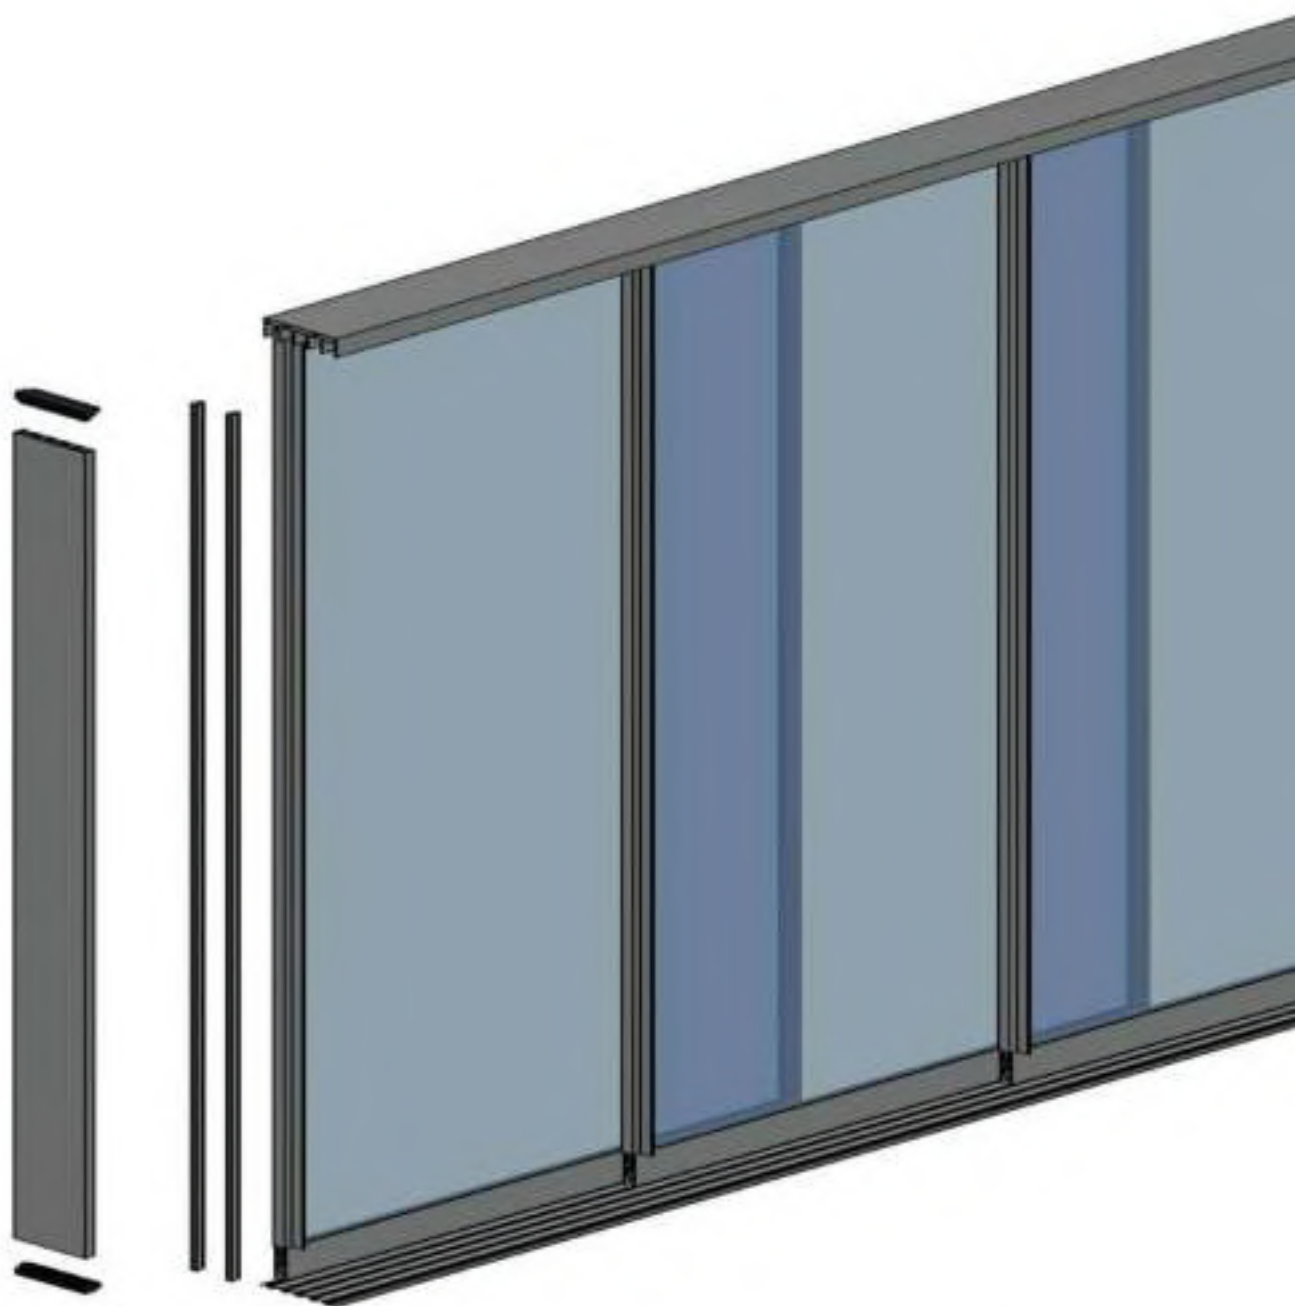

СЛАЙДИНГ ВИЗУАЛИЗАЦИЯ СБОРКИ