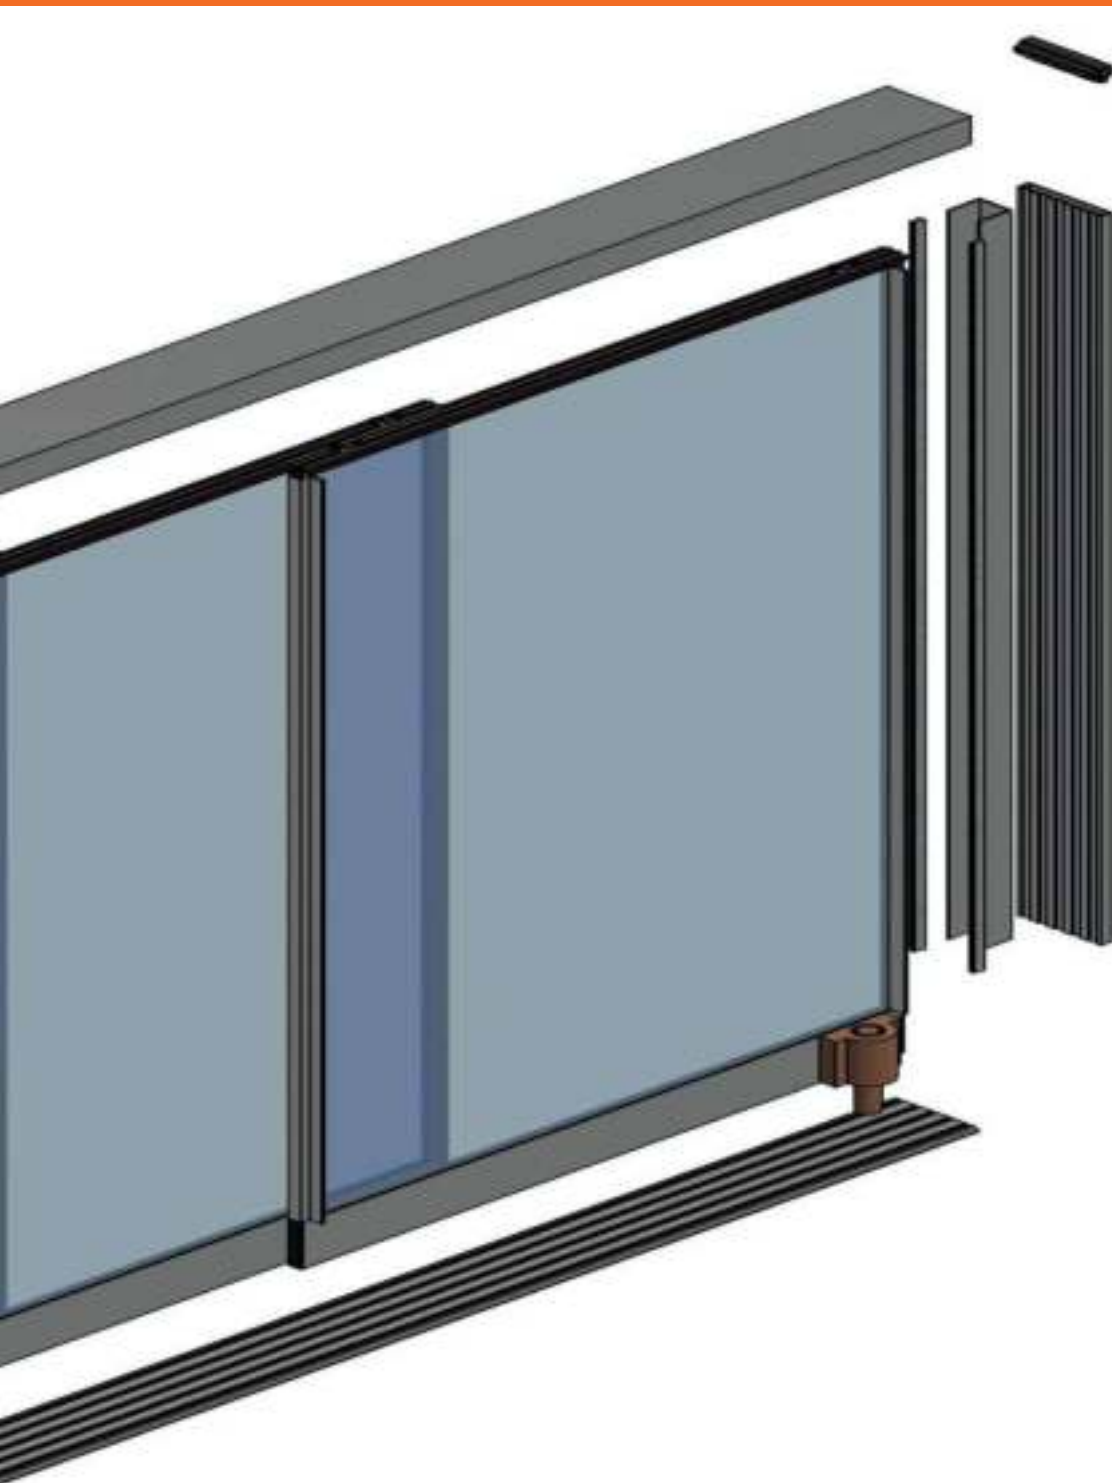

DOMINIGLASSCENTRE