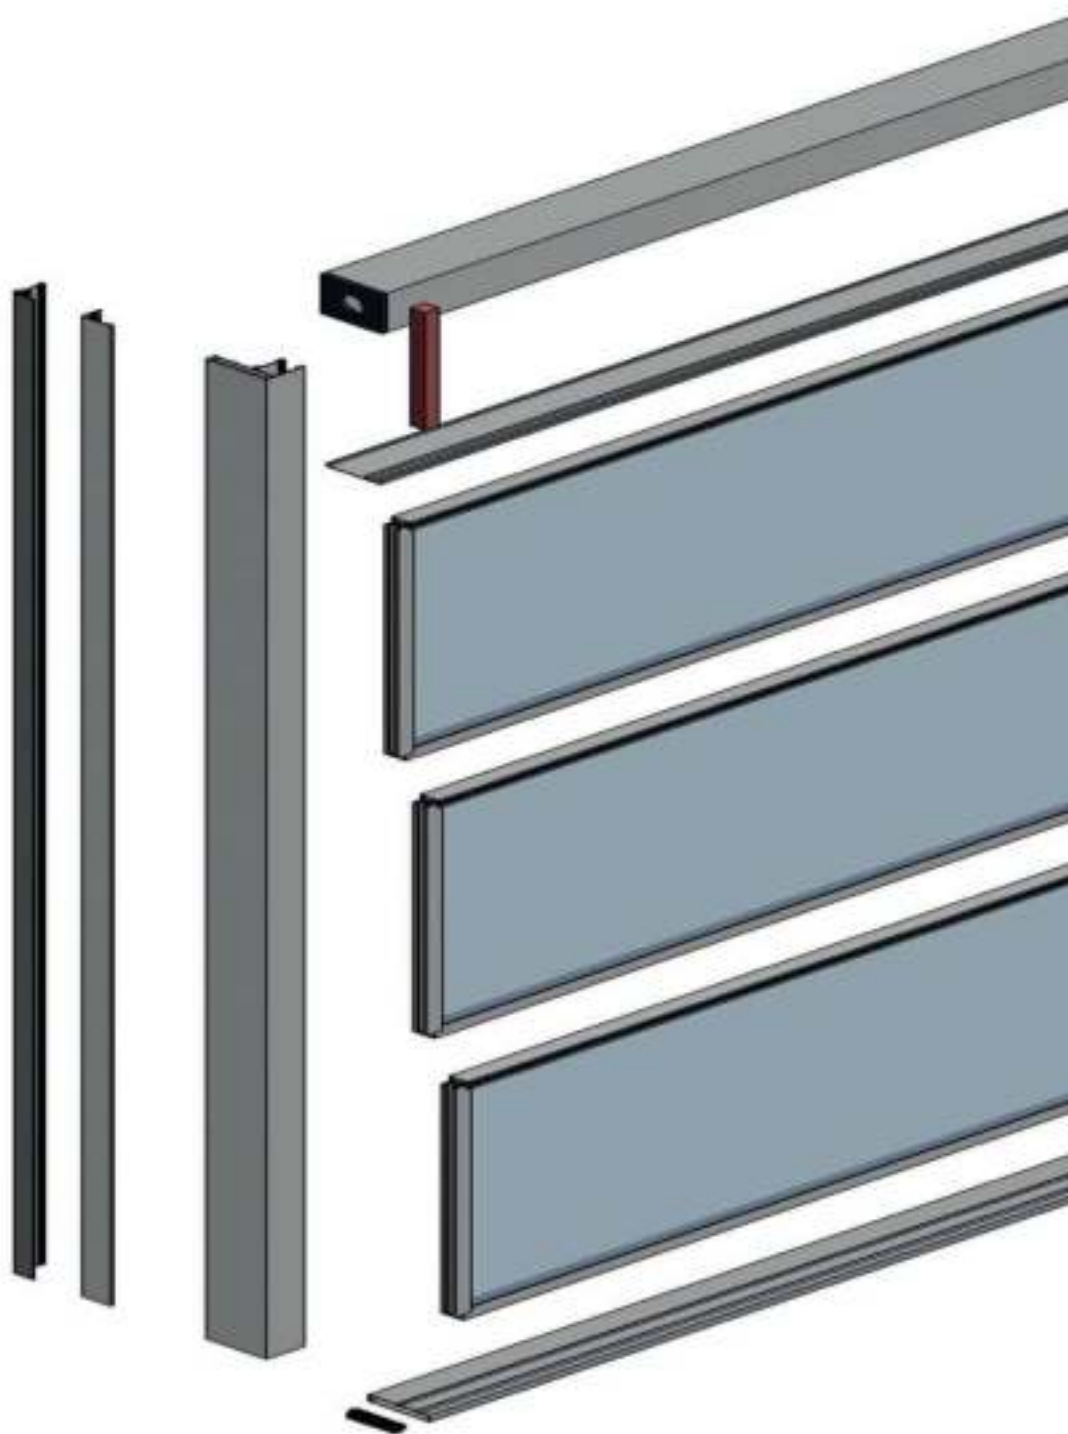

ГИЛЬОТИНА ВИЗУАЛИЗАЦИЯ СБОРКИ