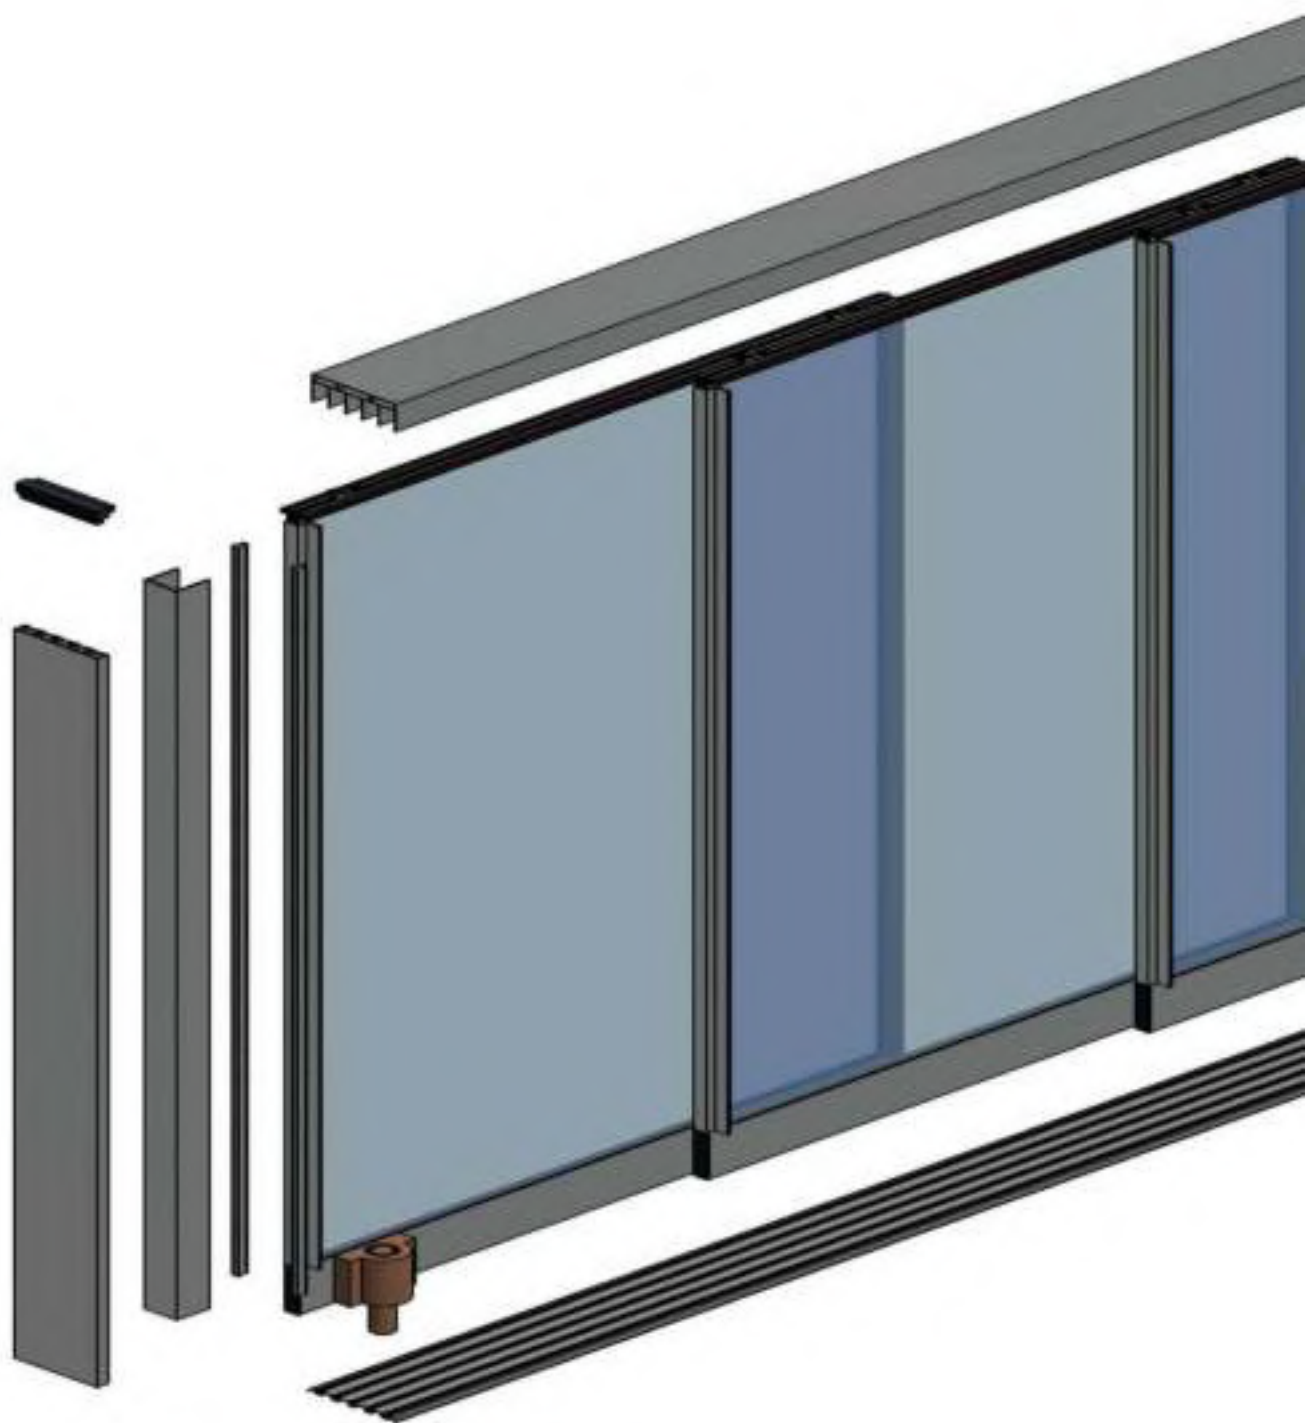

СЛАЙДИНГ / СТЕКЛОПАКЕТ 20 ММ. ВИЗУАЛИЗАЦИЯ СБОРКИ