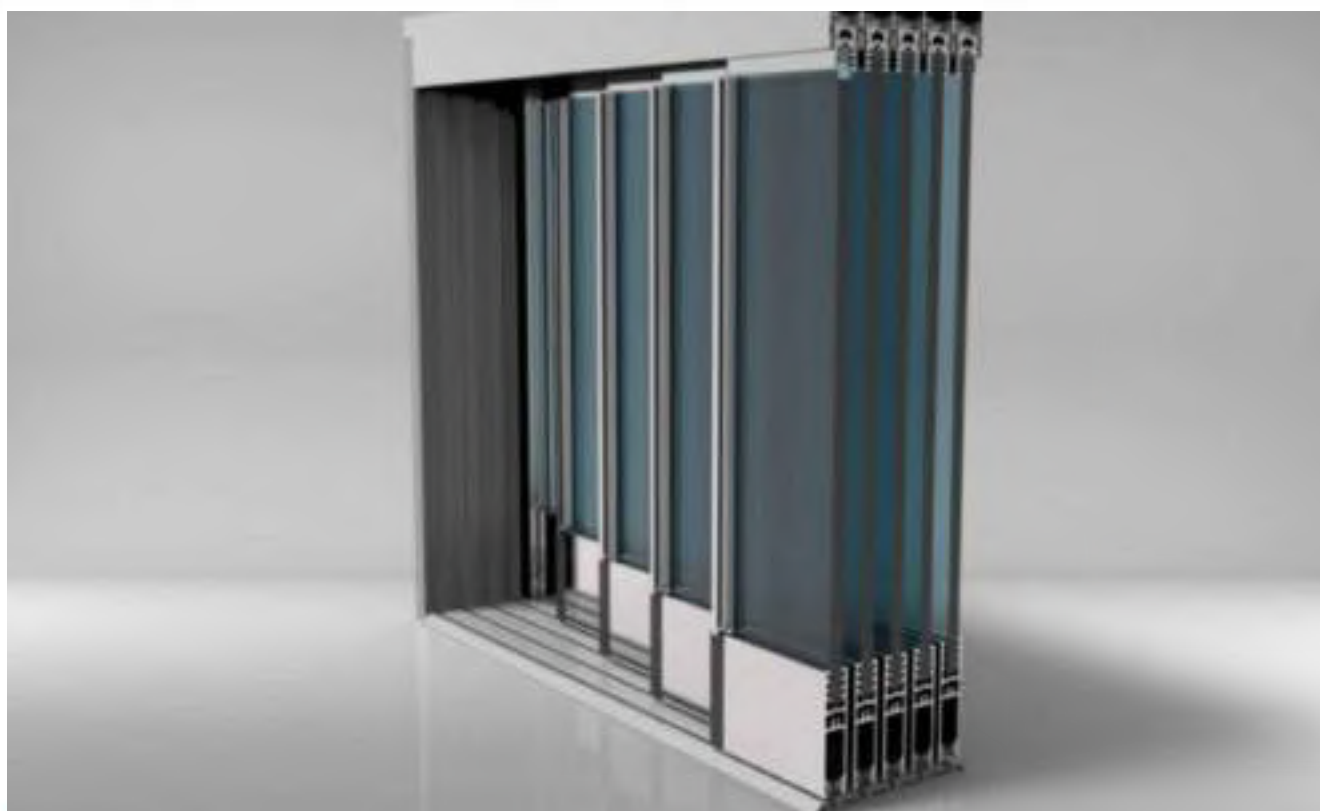

СЛАЙДИНГ СДВИЖНАЯ СИСТЕМА

Технические характеристики

Максимальная высота системы	2900 мм
Максимальная ширина панели	1000 мм
Толщина стекла	8 мм
Тип стекла	закаленное
Открывание	сдвигается в обе стороны
Цвет профилей	сырой / анодированный / покраска RAL черный 9005 / антрацит 7039
Цвет фурнитуры	черный